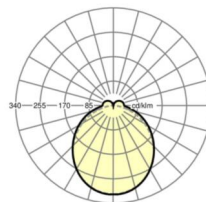

параметры

номер заказа	19470006090
код EAN	4020863406272
номер таможенного тарифа	94051190
Знак прохождения контроля	IP 20, класс защиты I, ENEC10 VDE, F, HACCP DIN10500/Food/IFS-пригодность для применения/BRC, Indoor, CE
Степень ударопрочности IK	IK03 (-20°C bis 40°C)
Температура окружения	ta -20°C в 40°C
Особые свойства	Готовность к IoT «Ready for IoT»
Гарантийный срок	5 лет
Государственные программы поддержки	BEG - государственные субсидии для энергосберегающих зданий (действительна только для Германии)

электротехника

Балласт	Электронный драйвер DALI2 (1 штука)
Мощность системы	37W
сетевое напряжение	230V/50Hz
автоматический предохранитель (пусковой ток)	13 штук/B10, 21 штук/B16, 21 штук/C10, 35 штук/C16
класс энергосбережения/Источник света	E

Оптика

Оснастка	LED, цветопередача/оттенок света CRI ≥ 80 / 3000K
Допуск для координаты цветности (MacAdam)	3SDCM
Номинальный световой поток	5290lm
Срок службы LED	50000h L80/B10 (Tq 40°C)
светоотдача светильников	141lm/W
Угол излучения	115° (C0) / 110° (C90)
UGR поп./вдоль	25.2 / 24.6

DEEP-LINK

<https://www.regiolum.de/ru/article/19470006090>

Ссылка	LED 6000lm 830
ηLB	100 %
Φ ↓/↑	90 % / 10 %
UGR поп./вдоль	25.2 / 24.6